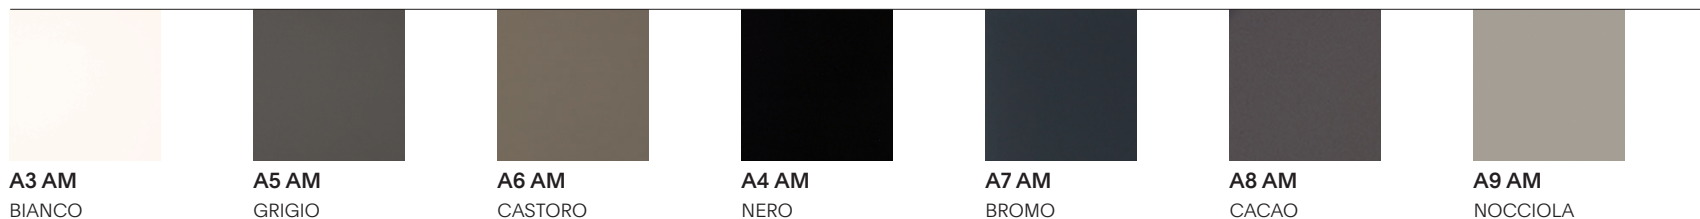

AM FENIX^{NTM}