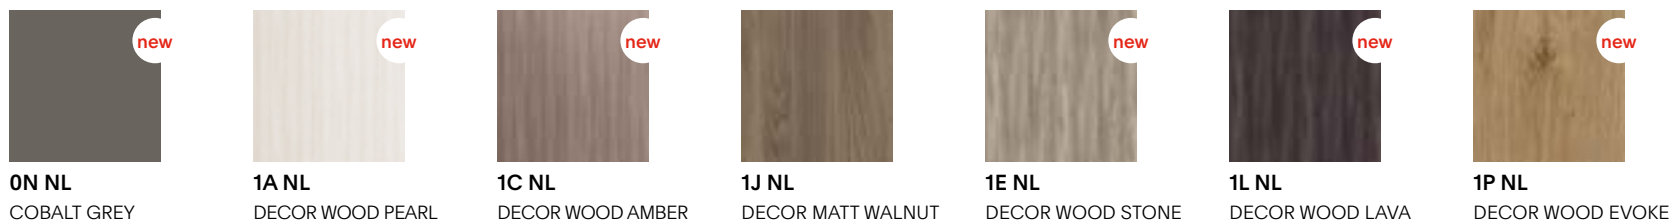

ACABADOS PUERTAS

NL MELAMINA, LM LAMINADOS SATIN, AM ARMOUR

1- Para la correcta evaluación de los tonos y colores es necesario ver las muestras físicas. Las muestras de los acabados madera, lacado y mármol deben considerarse puramente indicativas: todos los elementos pedidos en estos materiales pueden presentar diferencias de tono, naturales e inevitables, respecto de las muestras en su poder.

2- Los distintos materiales y acabados yuxtapuestos, aunque sean del mismo color (por ejemplo, blanco), pueden presentar diferencias de tono.

3-Todos los materiales y tratamientos superficiales sufren con el tiempo variaciones de tonalidad y color por el efecto de la luz, del envejecimiento natural y de cualquier otro factor influyente en el ambiente de uso: las posibles diferencias con eventuales suministros suplementarios deben ser aceptadas.

NL MELAMINA